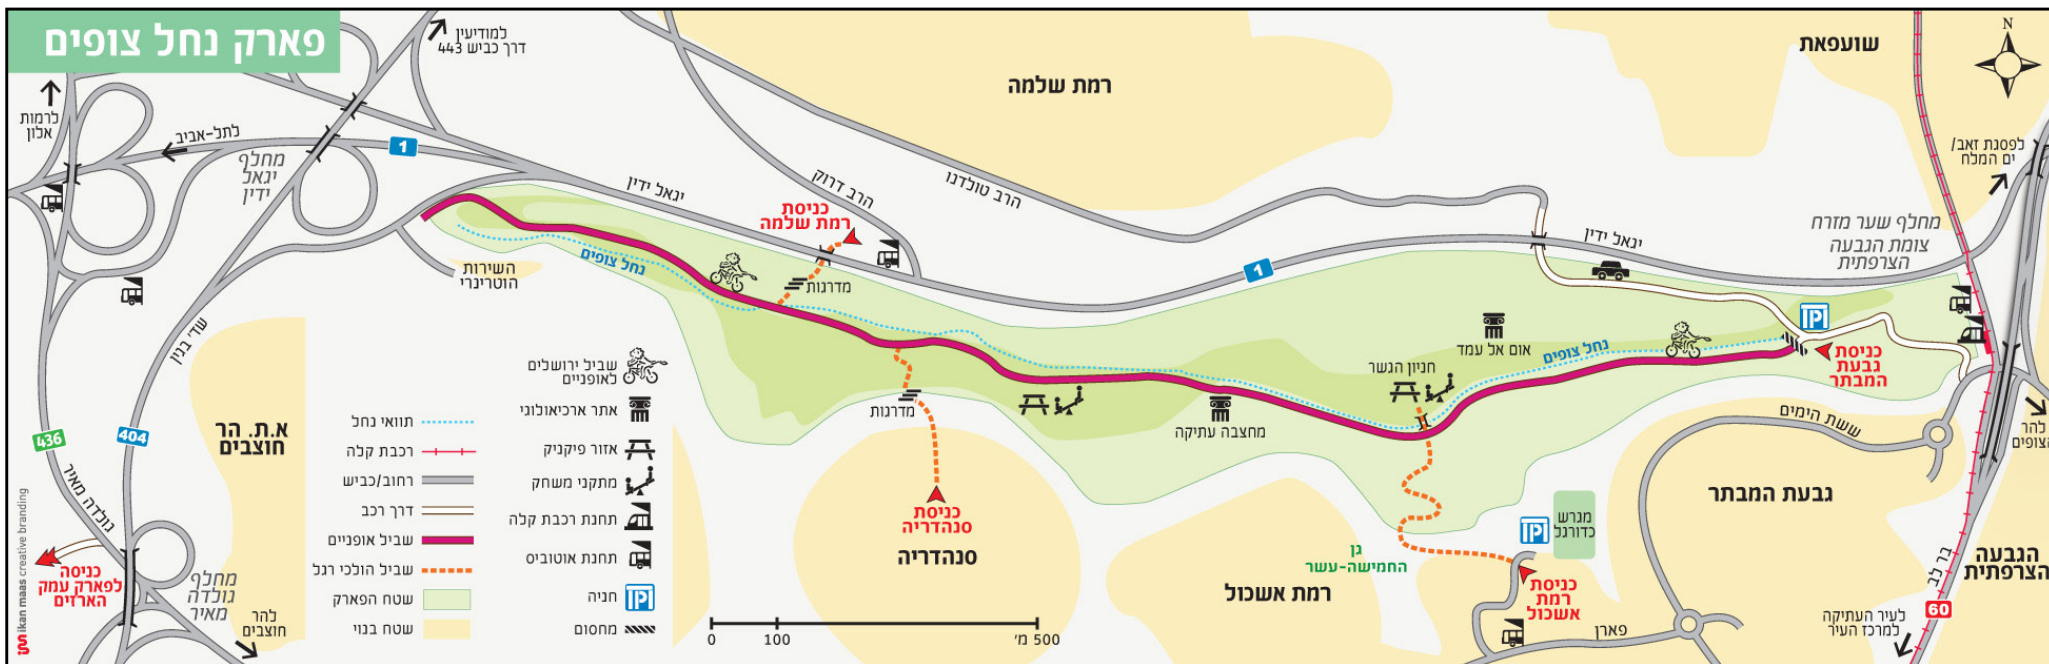

פארק נחל צופים

- | | |
|--|--|
| <ul style="list-style-type: none"> תוואי נחל רכבת קלה רחוב/כביש דרך רכב שביל אופניים שביל הולכי רגל שטח הפארק שטח בנוי | <ul style="list-style-type: none"> שביל ירושלים לאופניים אתר ארכיאולוגי אזור פיקניק מתקני משחק תחנת רכבת קלה תחנת אוטובוס חניה מחסום |
|--|--|