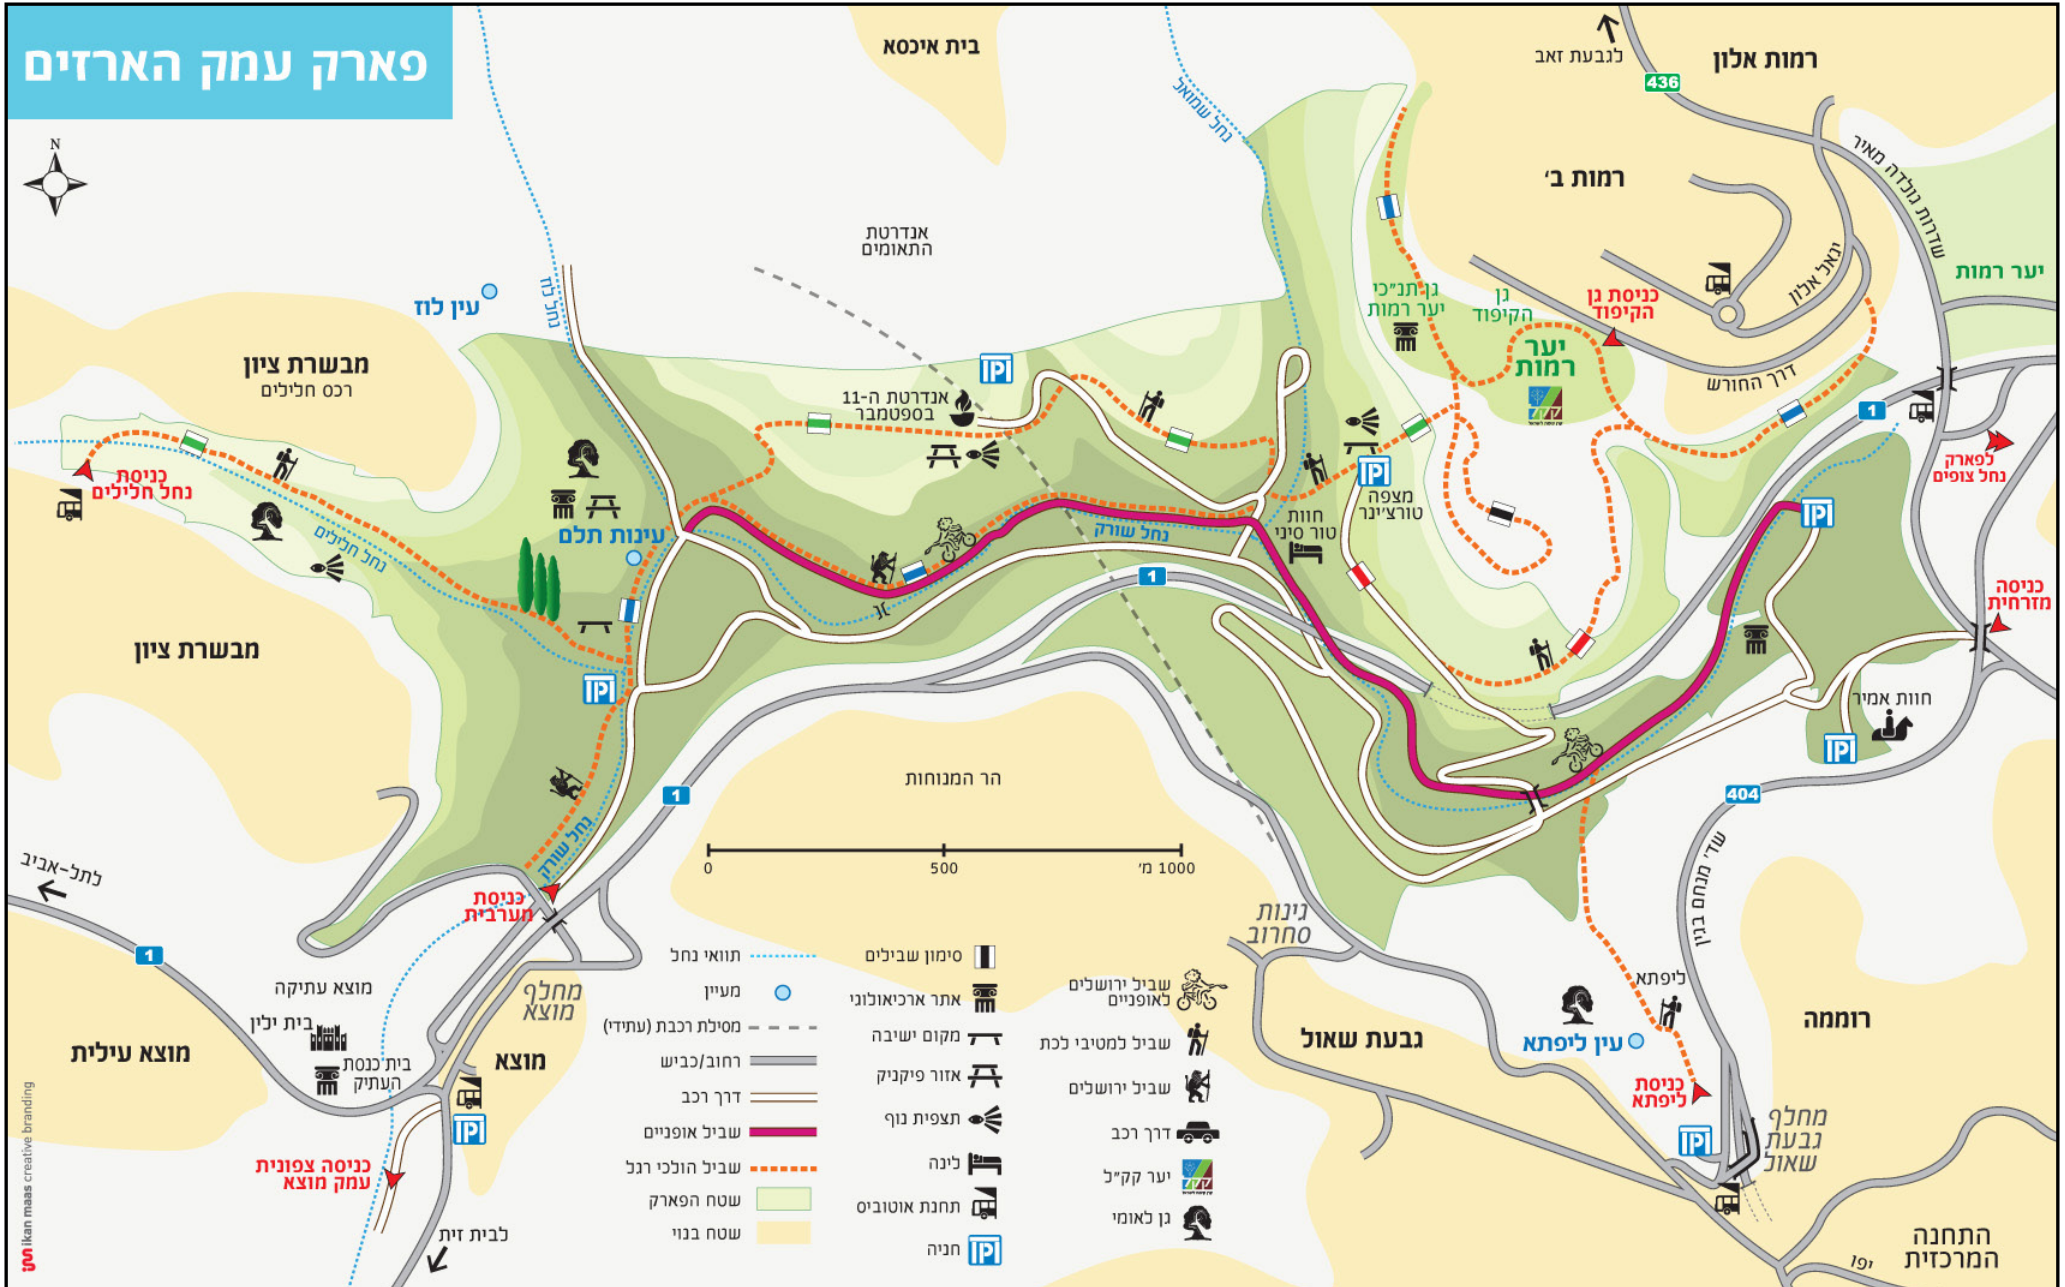

פארק עמק הארזים

<ul style="list-style-type: none"> תוואי נחל מעיין מסילת רכבת (עתיד) רחוב/כביש דרך רכב שביל אופניים שביל הולכי רגל שטח הפארק שטח בנוי 	<ul style="list-style-type: none"> סימון שבילים אתר ארכיאולוגי מקום ישיבה אזור פיקניק תצפית נוף לינה תחנת אוטובוס חניה 	<ul style="list-style-type: none"> שביל ירושלים לאופניים שביל למטיבי לכת שביל ירושלים דרך רכב יער קייל גן לאומי
--	--	---